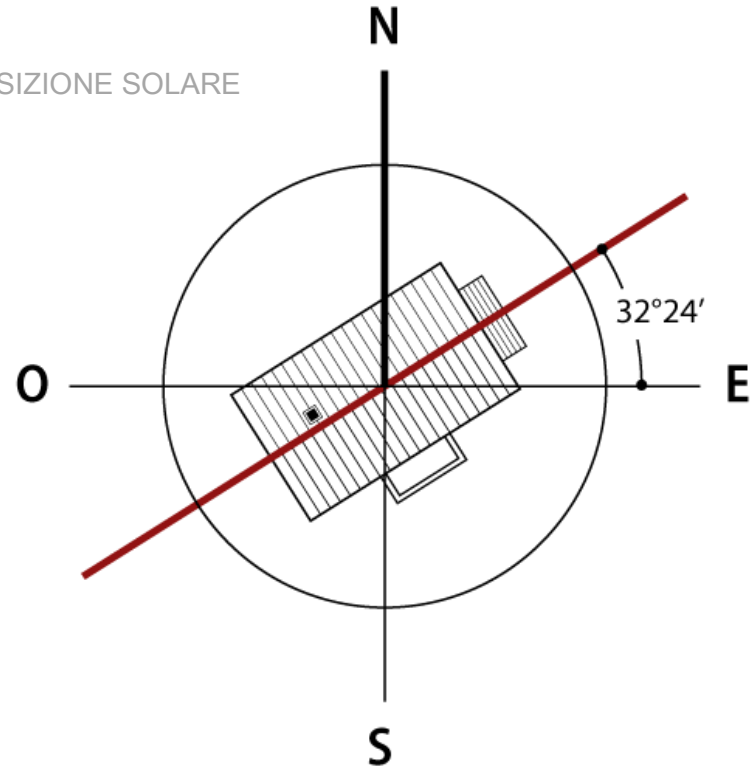

JACUZZI_ORIGINAL WELLNESS TREEHOUSES