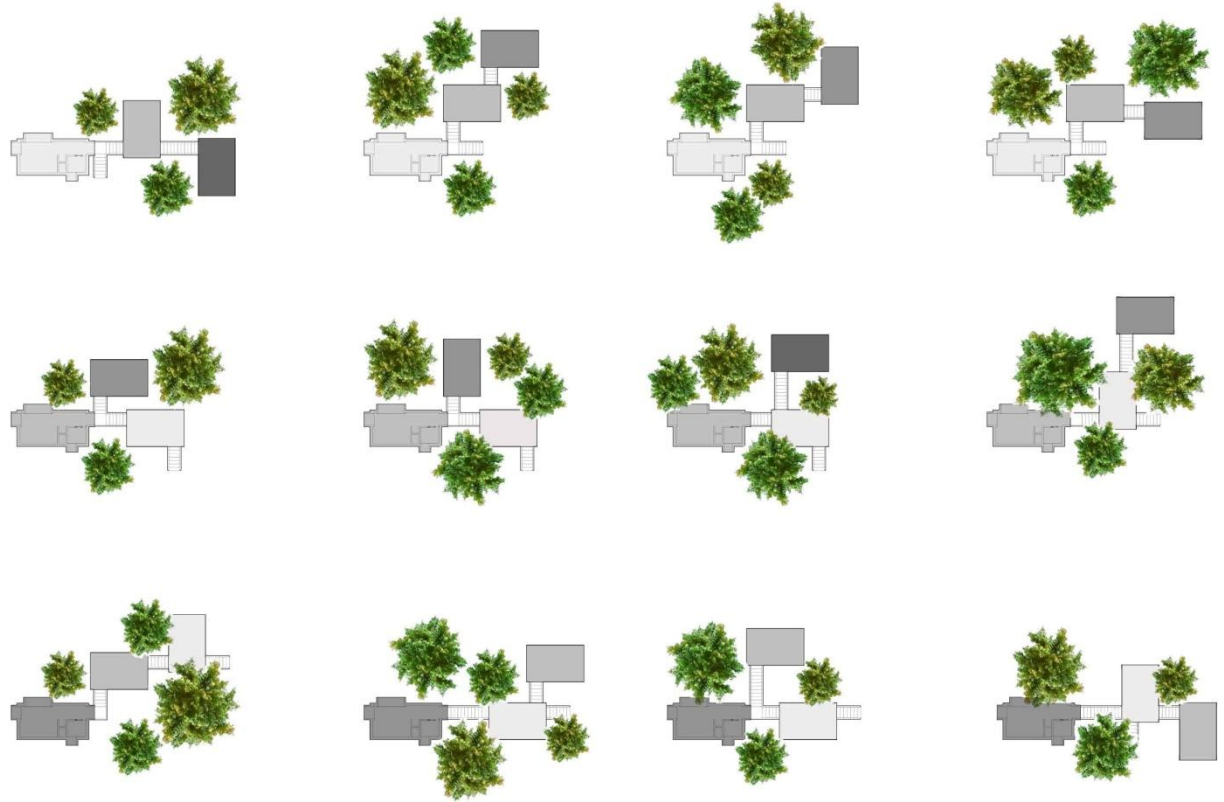

# MODELLO URBAN RESORT

TERRAZZA VASCA CITY

CABINA URBAN

TERRAZZA RELAX

# JACUZZI\_ORIGINAL WELLNESS TREEHOUSES

UN'INFINITA' DI COMBINAZIONI POSSIBILI

- QUOTA + 1,60 m
- QUOTA + 2,80 m
- QUOTA + 4,00 m
- QUOTA + 5,20 m

JACUZZI\_ORIGINAL WELLNESS TREEHOUSES